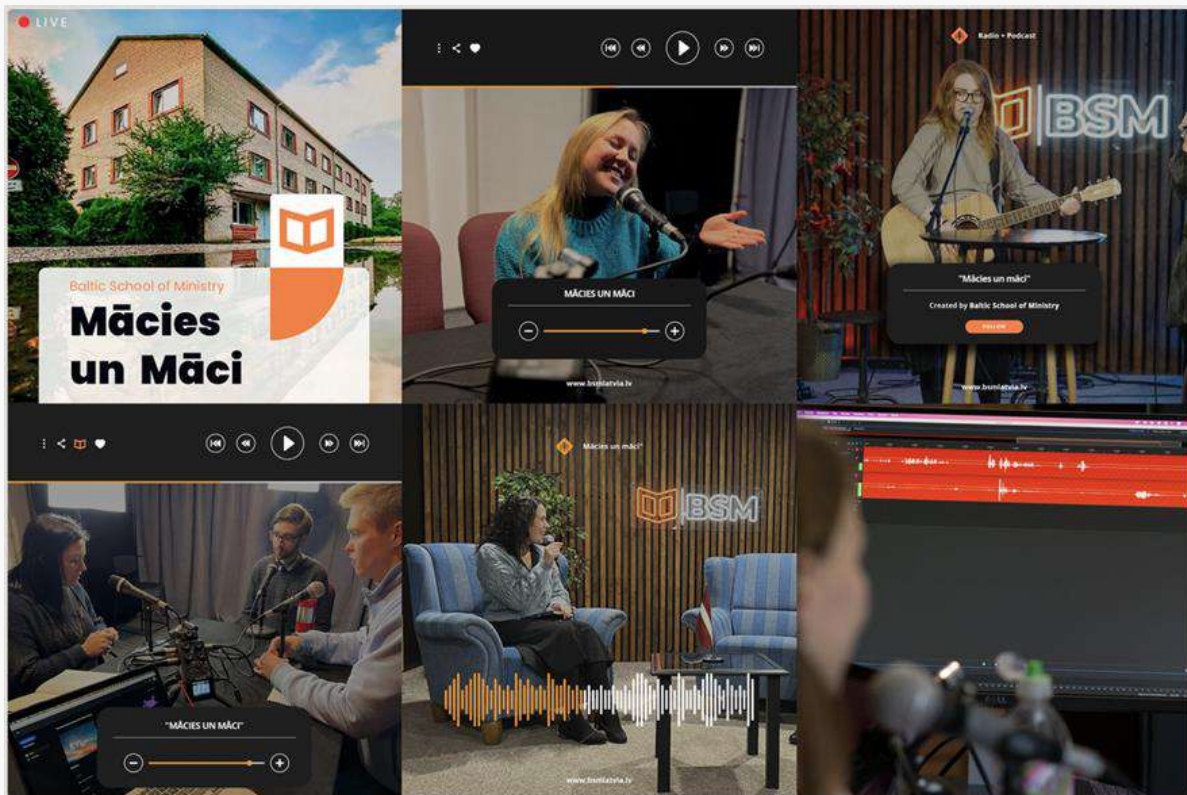

MATIAS PECILE

Misionero en Letonia

Febrero del 2023

Noticias desde Letonia

Luego del receso invernal, hemos comenzado nuestra segunda parte del año, la cual se extiende hasta junio. Gracias a Dios nuestros diez alumnos han regresado, llenos de expectativas. Es un lindo grupo, que nos ha sorprendido por la buena disposición que tienen ante cada desafío que se presenta. No obstante, también se han presentado ciertas situaciones desafiantes, que creemos que pueden ser excelentes oportunidades para que el proceso que Dios ha iniciado en sus vidas siga formándolos.

Como ya es una tradición desde que comenzamos nuestro programa de radio, en esta parte del año cada uno de nuestros alumnos tiene la oportunidad de contar su historia en una entrevista. La misma se transmite en la Radio Cristiana Letona, y luego queda disponible también en nuestro podcast, llamado "Mācies un māci" ("Aprender y enseñar"). Damos gracias a Dios por el estudio que se pudo preparar, lo cual facilita mucho todo el proceso. Y no solo para la radio, sino con nuevos proyectos con los que podemos soñar ahora que tenemos las herramientas necesarias.